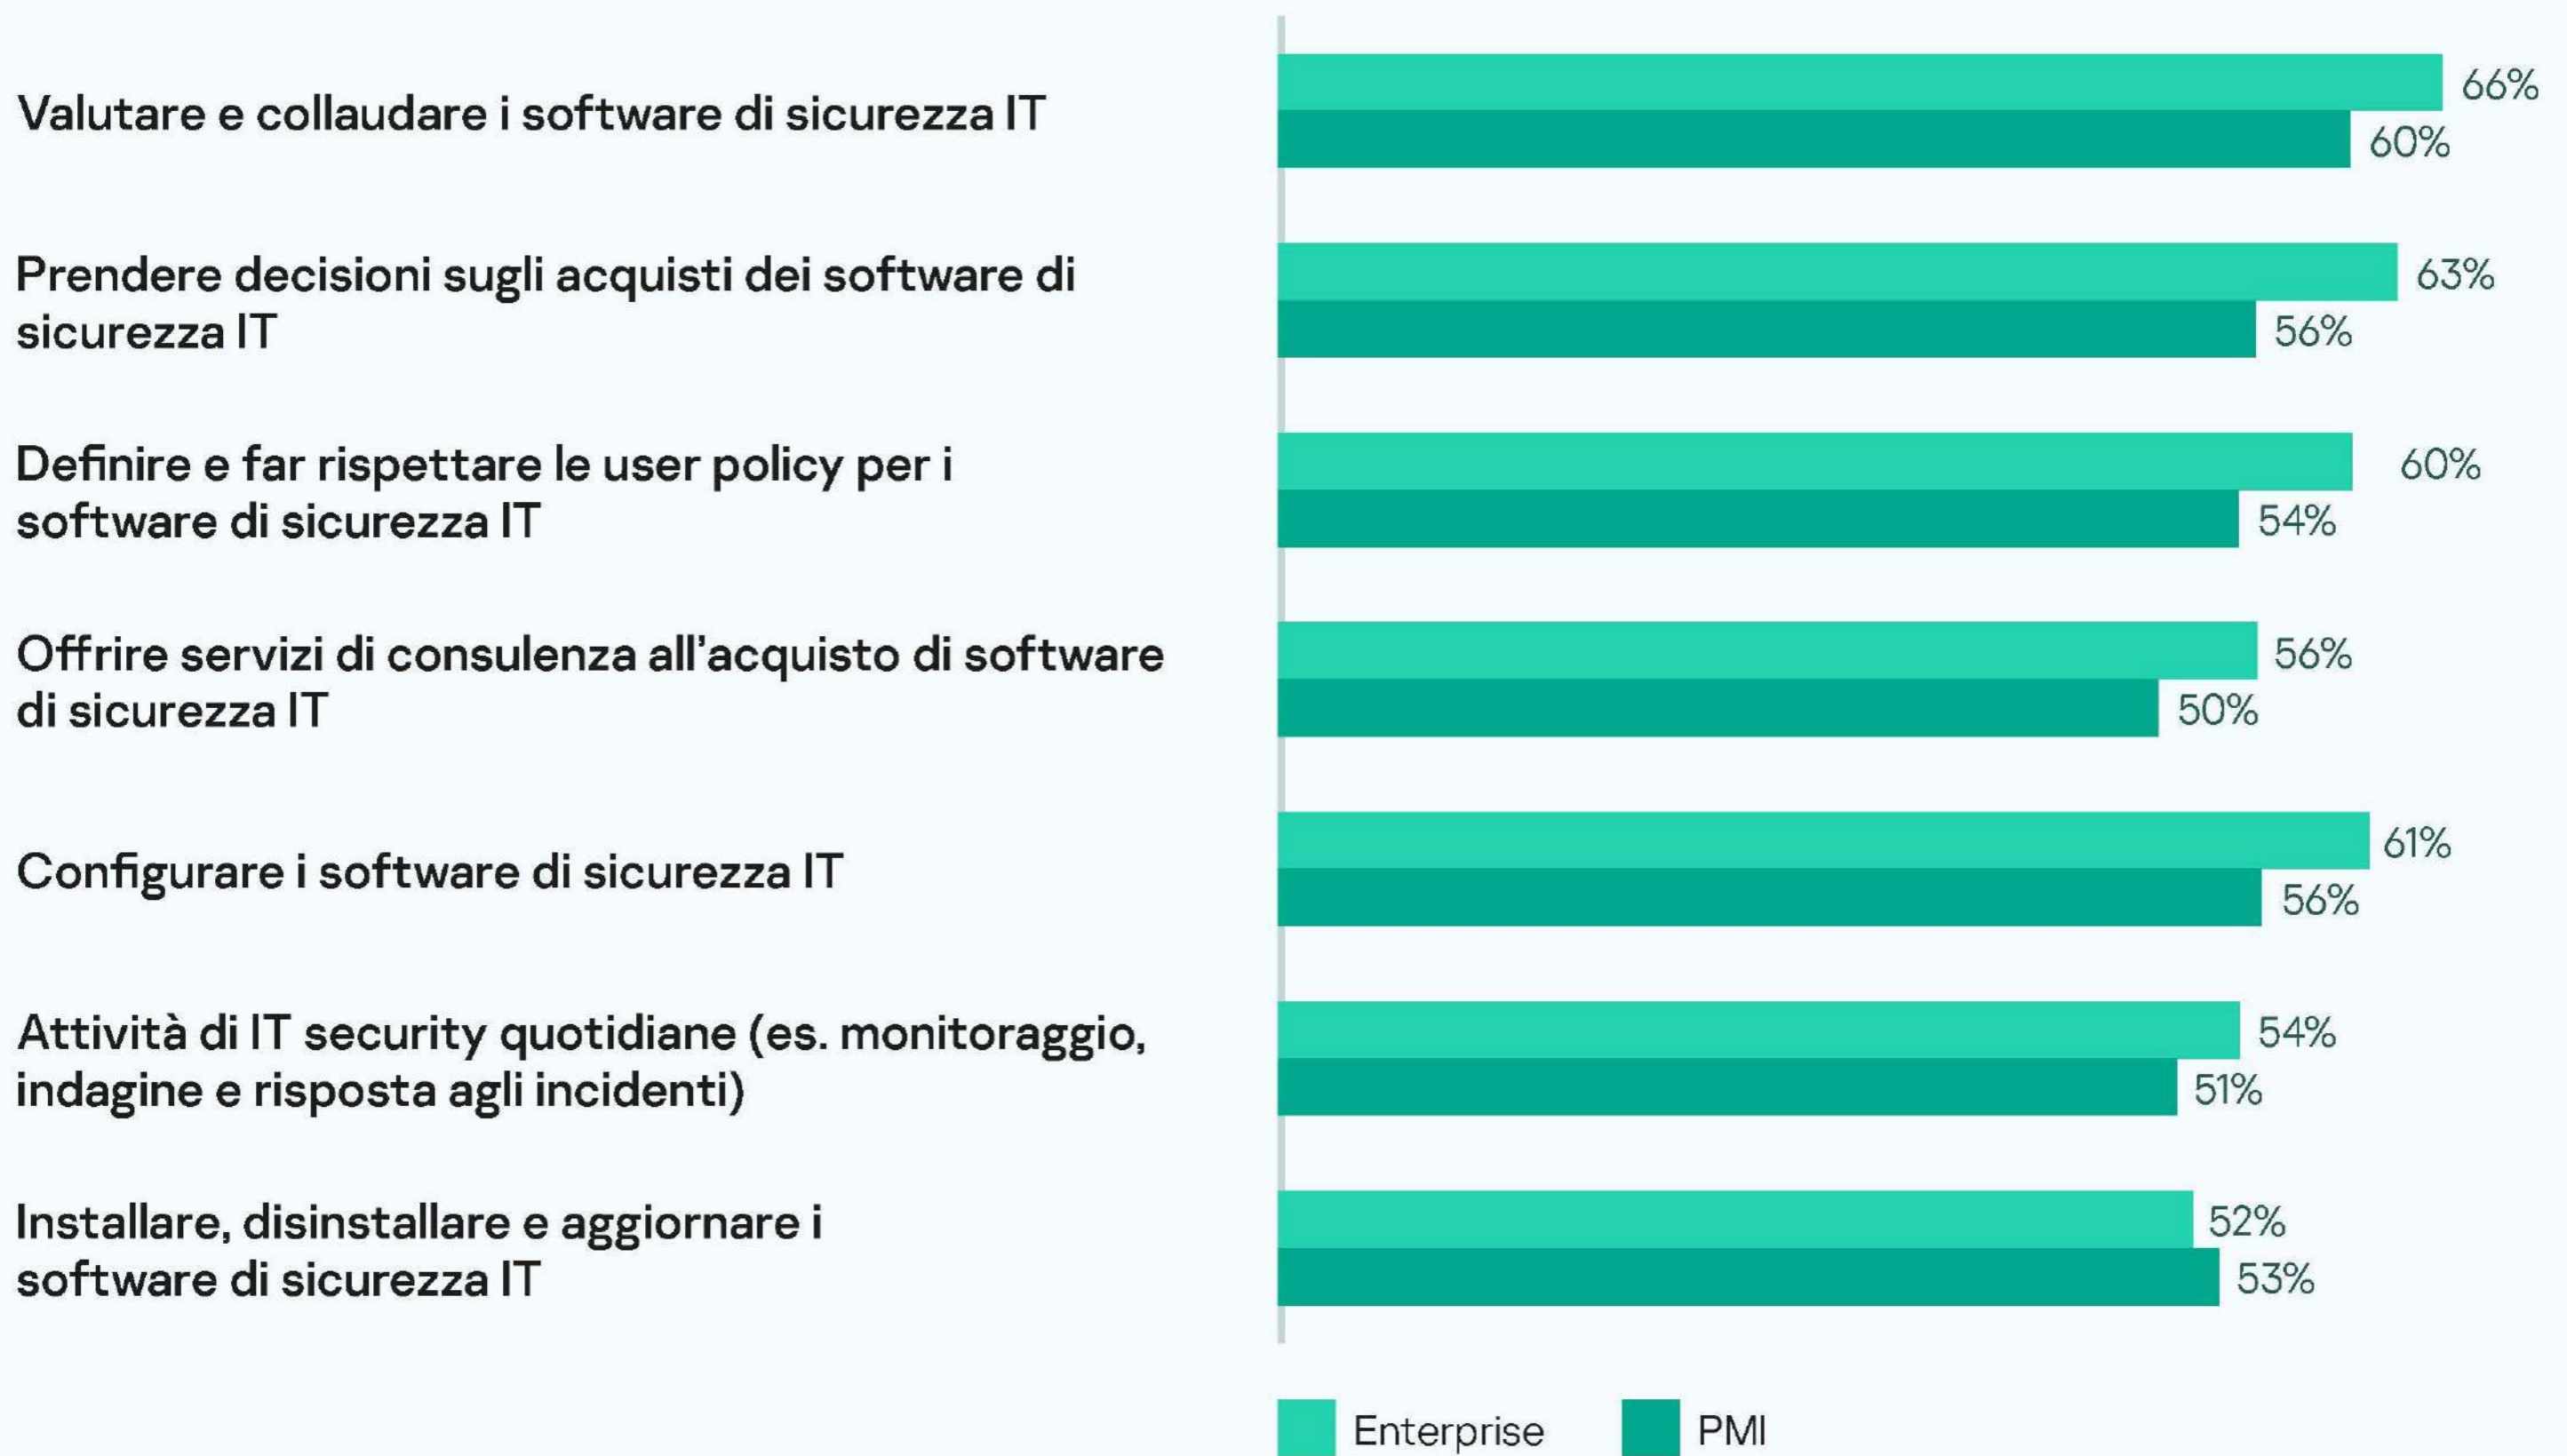

Identikit del responsabile di sicurezza IT europeo

Genere

Dipartimento

Età

Compiti principali in cui vengono coinvolti

Attività "extra" svolte durante le ore di lavoro