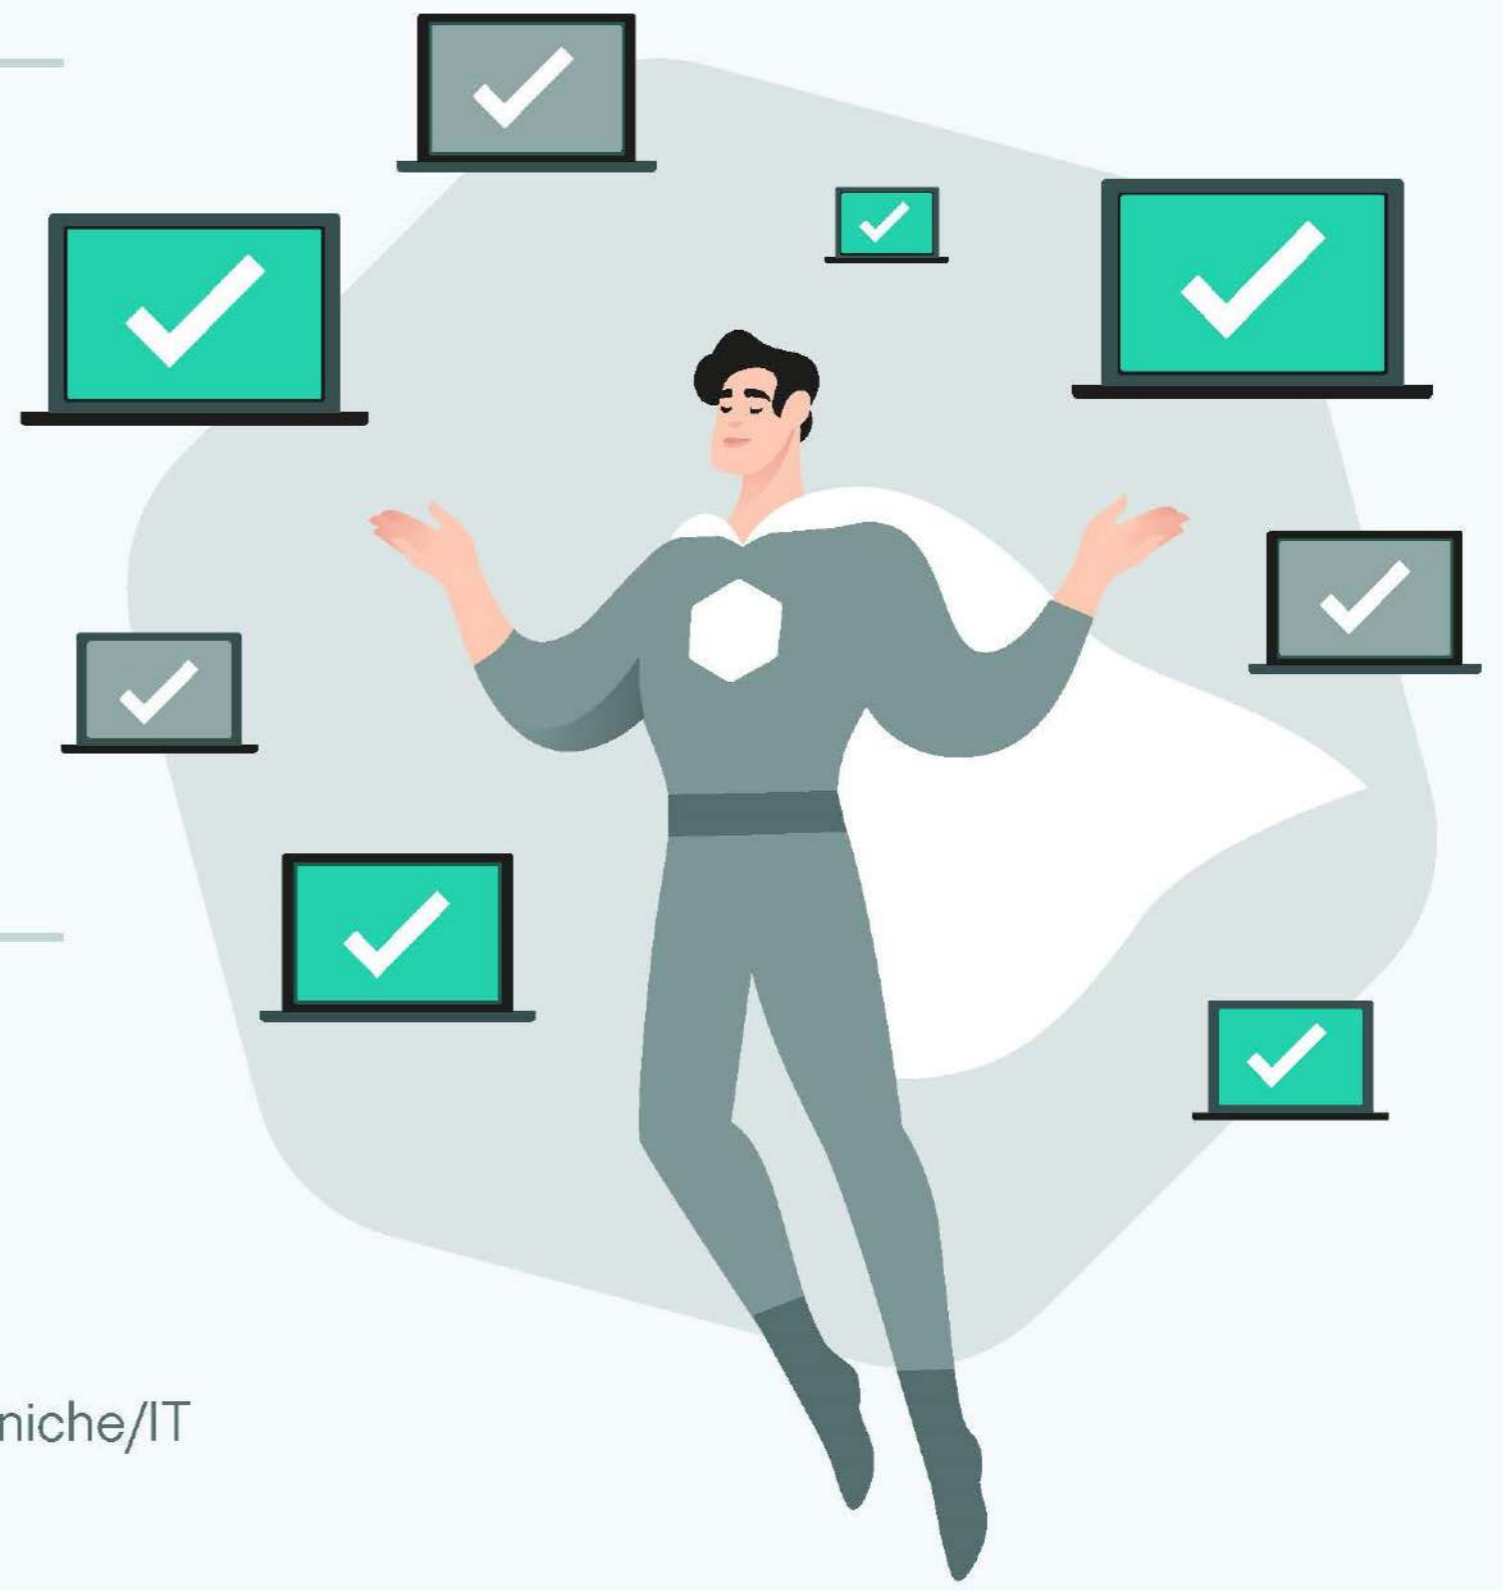

Identikit del responsabile di sicurezza IT europeo

Genere

Dipartimento

Età

Compiti principali in cui vengono coinvolti

Attività "extra" svolte durante le ore di lavoro