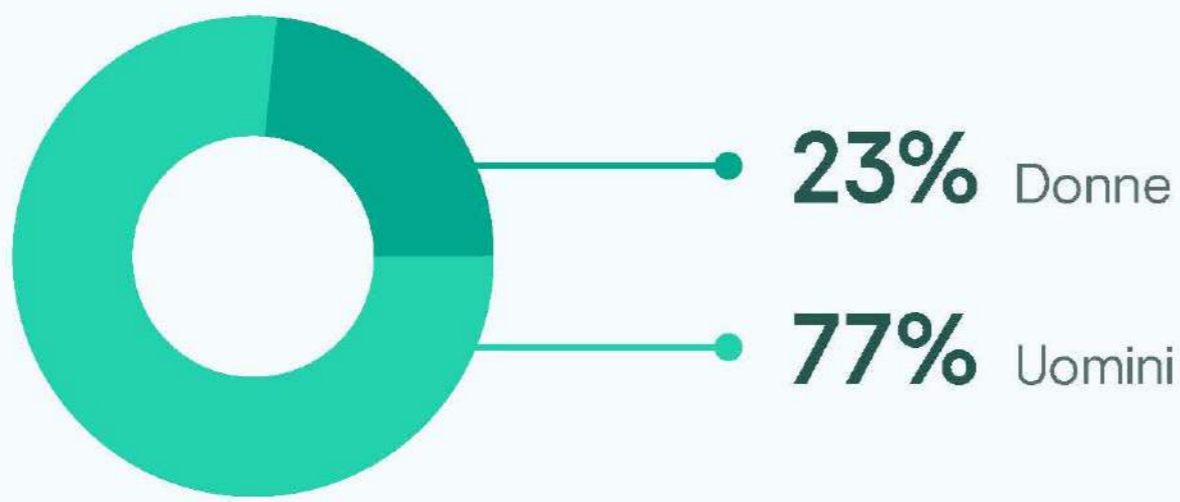

Identikit del responsabile di sicurezza IT europeo

Genere

Dipartimento

Età

Compiti principali in cui vengono coinvolti

Attività "extra" svolte durante le ore di lavoro