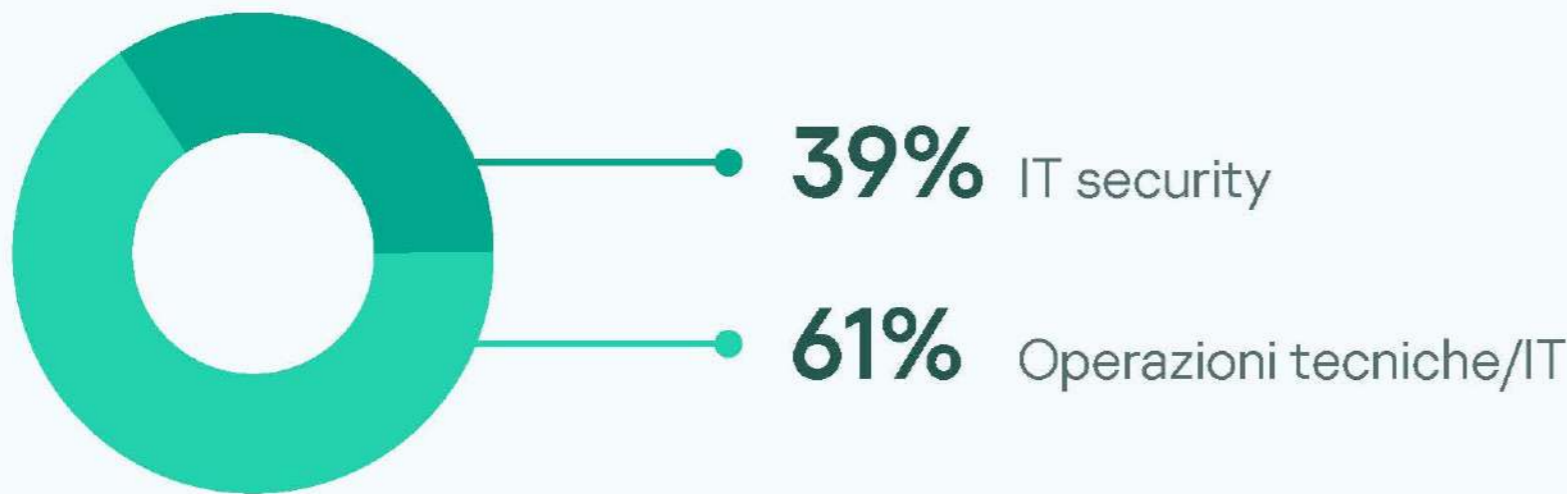

Identikit del responsabile di sicurezza IT europeo

Genere

Dipartimento

Età

Compiti principali in cui vengono coinvolti

Attività "extra" svolte durante le ore di lavoro